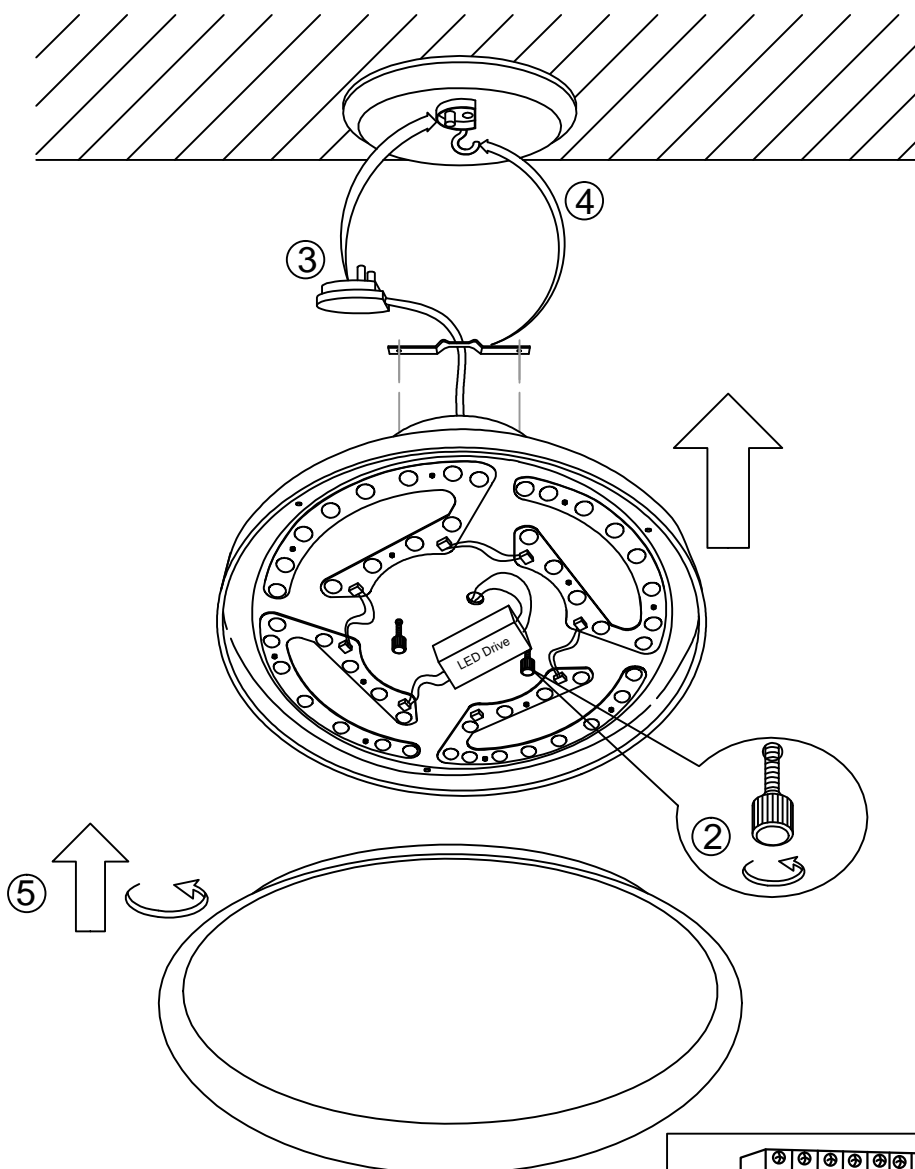

Art.No.: 61538-01

36W LED(incl.), Dimmable 3000-6000K

220-240V ~ 50Hz

Reset remote control