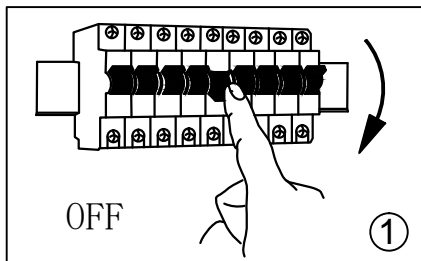

Art.No.: 61538-01

36W LED(incl.), Dimmable 3000-6000K

220-240V ~ 50Hz

Reset remote control