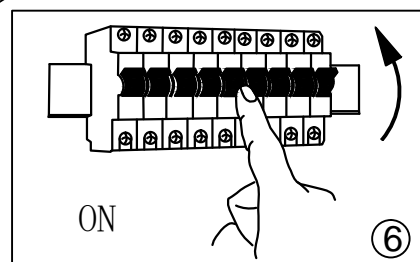

Art.No.: 61538-01

36W LED(incl.), Dimmable 3000-6000K

220-240V ~ 50Hz

Reset remote control